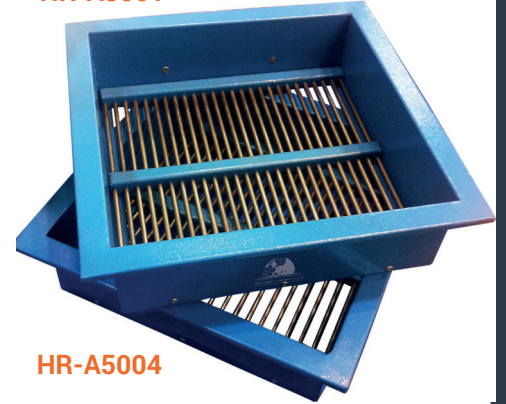

DESİKATÖRLER

Delikli porselen tabak ile birlikte verilmektedir.

HR-G0221

HR-G0223

Teknik Özellikler:

Ürün Kodu	Ürün Adı	Çap (cm)	Ölçüler (cm)	Ağırlık (kg)
HR-G0220	Desikatör	Ø 21	31x31x25	3,5
HR-G0221	Desikatör	Ø 24	34x34x30	3,5
HR-G0222	Desikatör	Ø 30	40x40x35	3,5
HR-G0223	Vakumlu Desikatör	Ø 21	31x31x25	3,5
HR-G0224	Vakumlu Desikatör	Ø 24	34x34x30	3,5
HR-G0225	Vakumlu Desikatör	Ø 30	40x40x35	3,5
HR-G0229	Güvenlik Kafesi	---	---	2

TEL ÇUBUKLU ELEKLER

STANDARTLAR: EN 933-3

Agregaların yassılık indeksini belirlemek için kullanılmaktadır. Gövdesi paslanmaya karşı elektostatik toz boyalıdır.

Çubuklar 5 mm çapında paslanmaz çelikten imal edilmiştir.

50 mm göz açıklıklı Tel Çubuklu Elek, set içerisine dahil edilmemiştir ve ayrıca sipariş edilmelidir.

HR-A5001

HR-A5004

Teknik Özellikler:

Ürün Kodu	Ürün Adı	Göz Açıklığı (mm)	Ölçüler (cm)	Ağırlık (kg)
HR-A5001	Tel Çubuklu Elek	2,5	34x32x8	4
HR-A5002	Tel Çubuklu Elek	3,15	34x32x8	4
HR-A5003	Tel Çubuklu Elek	4	34x32x8	4
HR-A5004	Tel Çubuklu Elek	5	34x32x8	4
HR-A5005	Tel Çubuklu Elek	6,3	34x32x8	4
HR-A5006	Tel Çubuklu Elek	8	34x32x8	4
HR-A5007	Tel Çubuklu Elek	10	34x32x8	4
HR-A5008	Tel Çubuklu Elek	12,5	34x32x8	4
HR-A5009	Tel Çubuklu Elek	16	34x32x8	4
HR-A5010	Tel Çubuklu Elek	20	34x32x8	4
HR-A5011	Tel Çubuklu Elek	25	34x32x8	4
HR-A5012	Tel Çubuklu Elek	31,5	34x32x8	4
HR-A5013	Tel Çubuklu Elek	40	34x32x8	4
HR-A5014	Tel Çubuklu Elek	50	34x32x8	4
HR-A5000/S	Tel Çubuklu Elek Seti	Tüm Set	34x32x104	52