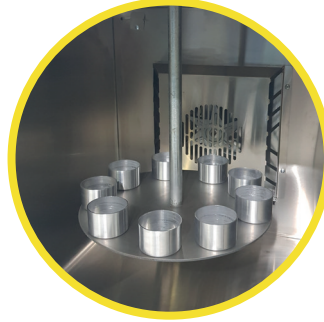

HR-AS2100/1

Teknik Özellikler:

Ürün Kodu	Ürün Adı	Ölçüler (cm)	Ağırlık (kg)	Elektrik Birimi
HR-AS2100	Bitüm Etüvü, Dönen İnce-Film Etüvü ve Isıtma Kaybı Deneyi için (TFOT)	60x45x70	60	220 V, 50-60 Hz, 1 ph

Yedek Parça & Aksesuarlar:

Ürün Kodu	Ürün Adı	Ölçüler (mm)	STANDARTLAR
HR-AS2100/1	Dönen Raf, Isıtma Kaybı Testleri için	300	EN 13303 & ASTM D 6 & AASHTO T47
HR-AS2100/2	Dönen Raf, İnce Film Testleri için	300	EN 12607-2 & ASTM D1754 & AASHTO T179
HR-G0610/S	Numune Kutusu. (1 paket: 9 adet)	Ø 55 x 35	---
HR-G0601/S	Numune Kutusu. (1 paket: 4 adet)	Ø 140 x 9,5	---
HR-G1394	ASTM 13C Termometre (155 – 170 °C)	30x30x300	ASTM 13C

BİTÜMLÜ MALZEMELERDE SU MİKTARI TAYİN SETİ (DEAN-STARK METODU)

STANDARTLAR: ASTM D95, D244; AASHTO T55, T59; IP 74/77; CNR No.101; NLT 123

Petrol ürünleri veya bitümlü malzemelerdeki su içeriğini, su ile karışmayan, uçucu bir çözücü yardımıyla damıtarak belirlemek için kullanılmaktadır.

Bitümlü Malzemelerde Su Miktarı Tayin Seti, Termo Regülatörlü Elektrikli Isıtıcı, Cam Yoğuşturucu, Cam Kap ve 10 ml Cam Damıtıcı ile birlikte verilmektedir.

Teknik Özellikler:

Ürün Kodu	Ürün Adı	Ölçüler (cm)	Ağırlık (kg)	Elektrik Birimi
HR-AS2345	Bitümlü Malzemelerde Su Miktarı Tayin Seti	20x20x45	5	220 V, 50 -60 Hz, 1 ph

Yedek Parça & Aksesuarlar:

Ürün Kodu	Ürün Adı	Ölçüler (cm)	Ağırlık (kg)	Elektrik Birimi
HR-AS2345/1	Termo Regülatörlü Elektrikli Isıtıcı	60x40x35	25	220 V, 50 -60 Hz, 1 ph
HR-AS2345/2	Cam Yoğuşturucu, Cam Kap, Cam Damıtıcı	---	---	---